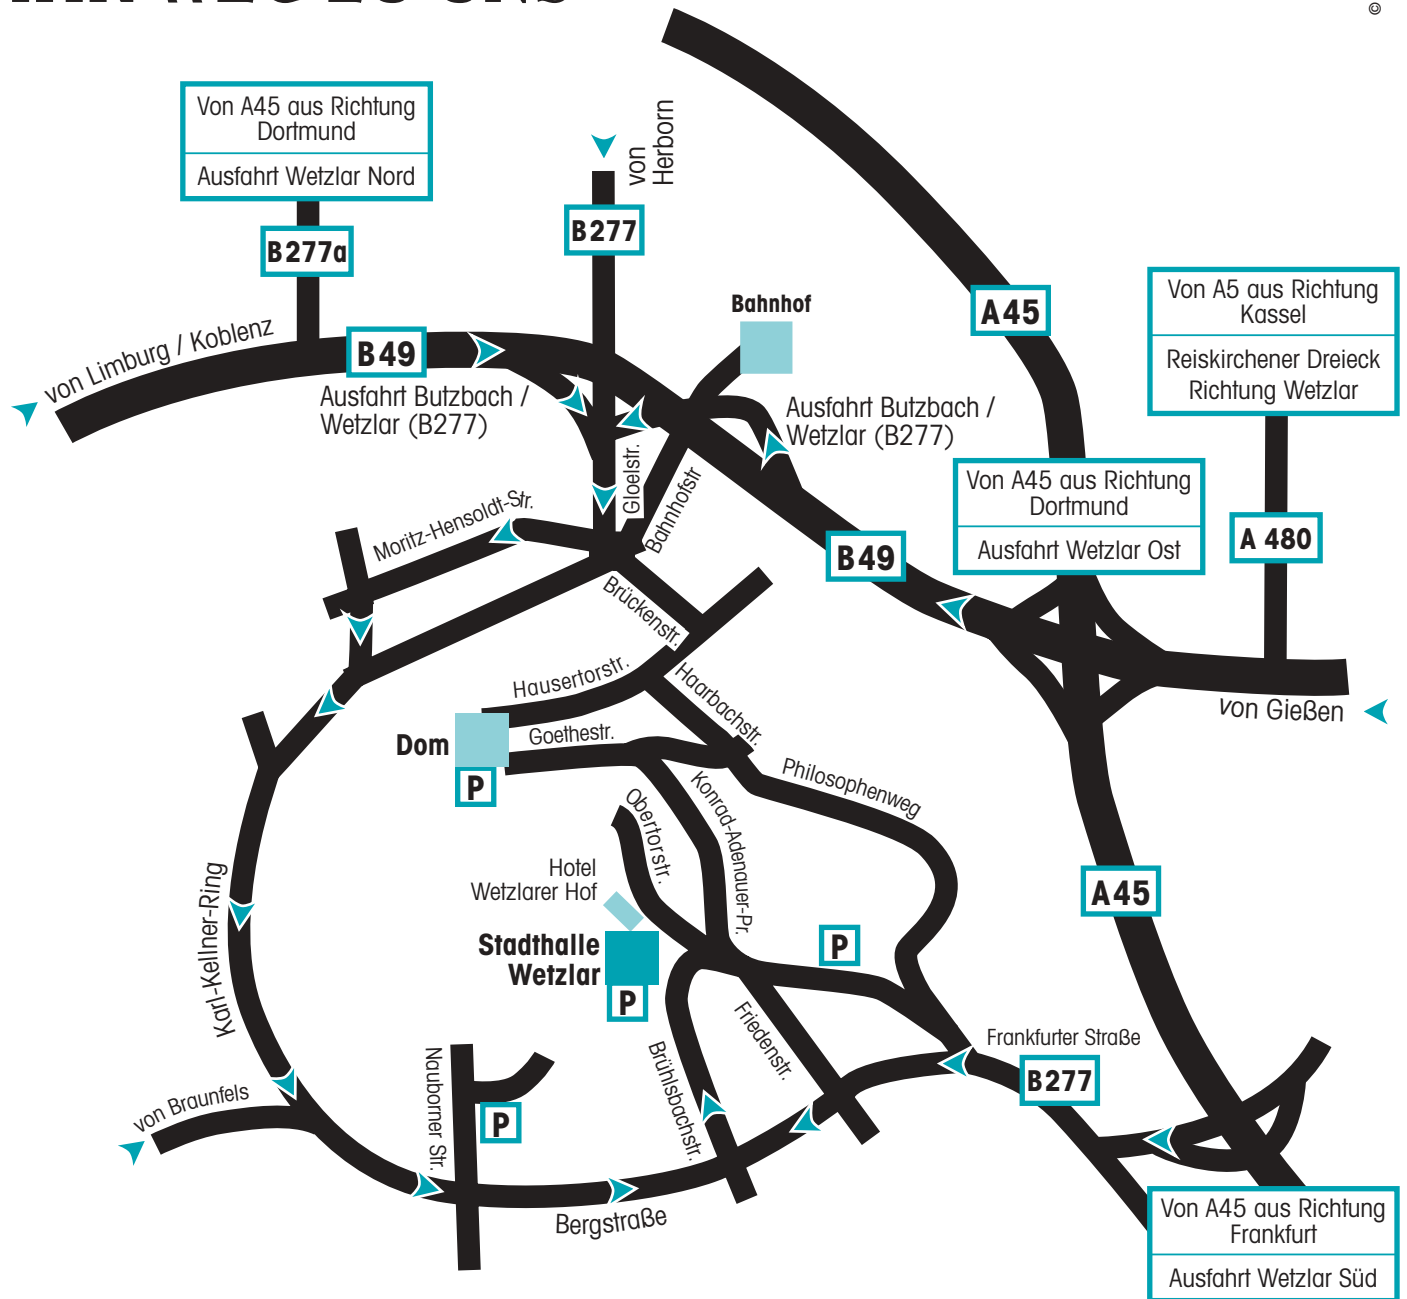

STADTHALLE WETZLAR – IHR WEG ZU UNS

Stadthallen Wetzlar
Brühlbachstraße 2B
35578 Wetzlar
Tel. (0 64 41) 99 77 00
Fax (0 64 41) 99 77 07